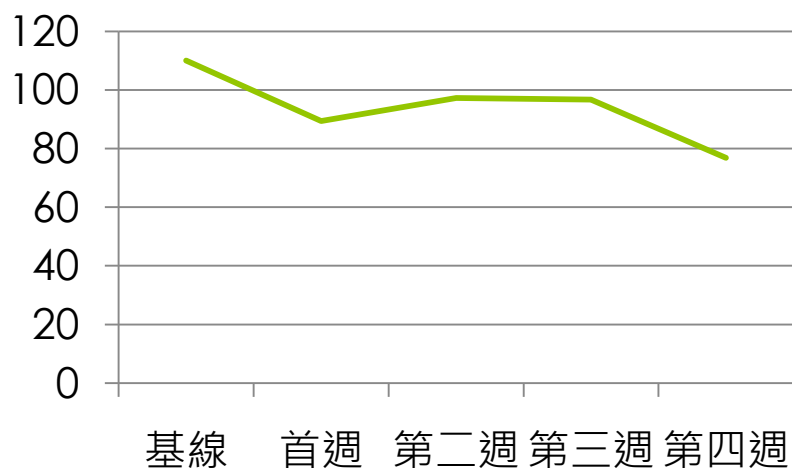

成效

- 參與率高達九成
- 參與住宅樓宇的垃圾量減幅最高達三成，一週平均每天垃圾量減少12%至30%
- 回收物量最高上升五倍

垃圾總量變化