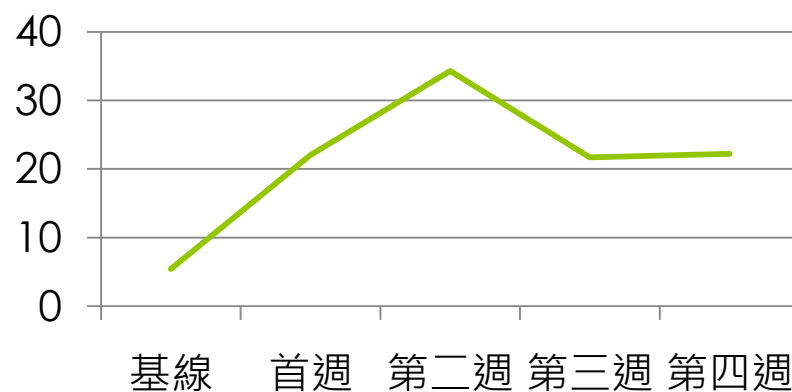

成效

- 參與率高達九成
- 參與住宅樓宇的垃圾量減幅最高達三成，一週平均每天垃圾量減少12%至30%
- 回收物量最高上升五倍

回收物總量變化