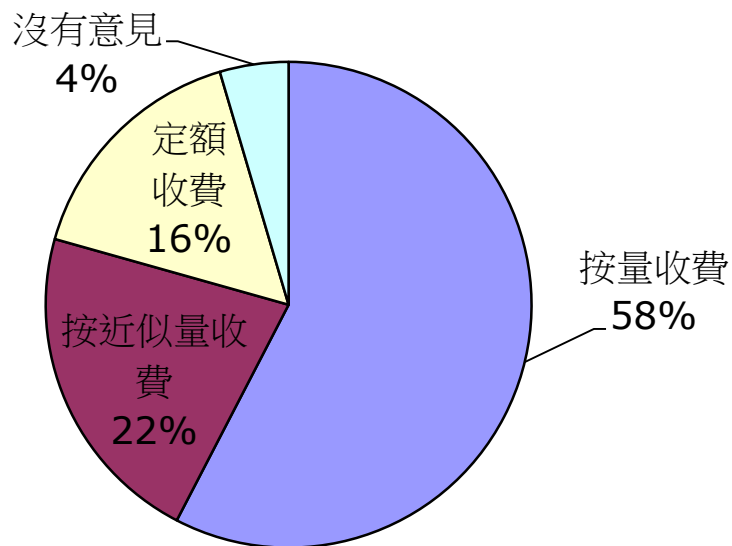

2011及2012分別進行 市民對廢物收費意見調查

2. 如要實施廢物收費，你建議採用那一種收費模式？

市民(58%)普遍支持以較公平的按量收費模式