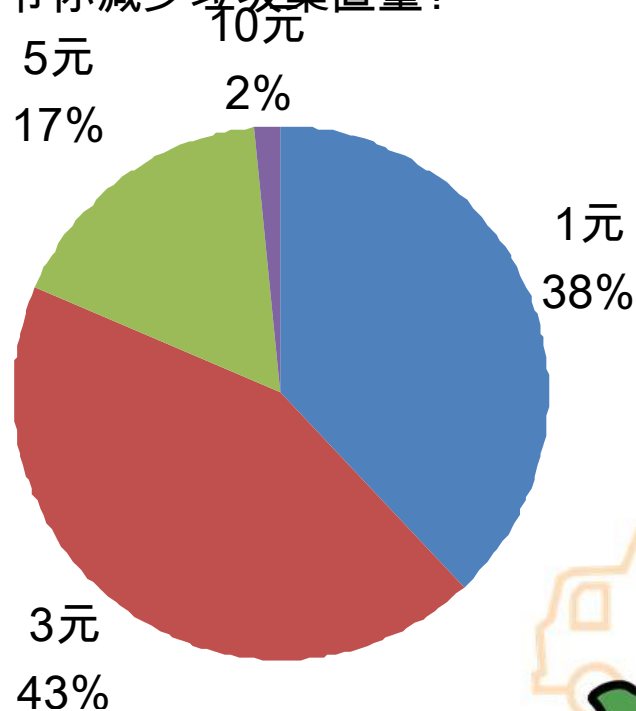

承上題，你認為每個垃圾徵費的膠袋值多少元，才足以
令你減少垃圾棄置量？

每個垃圾徵費的膠袋值HK$3便足以
令他們減少垃圾棄置量