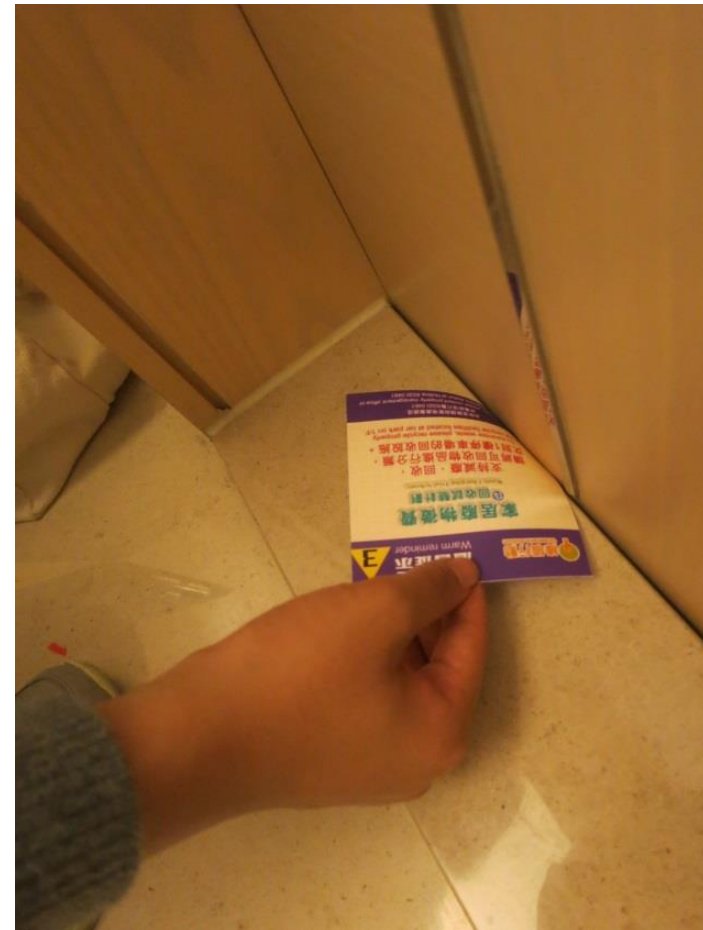

# 實施定時、定點、定袋

7-9 PM

取消使用後樓梯的垃圾桶

如有需要會向住戶出示溫馨提示