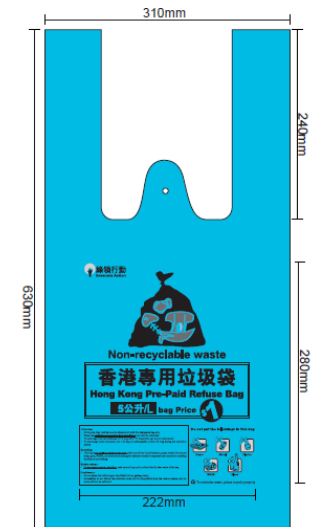

# 實施定時、定點、定袋

7-9 PM

取消使用後樓梯的垃圾桶

如有需要會向住戶出示溫馨提示